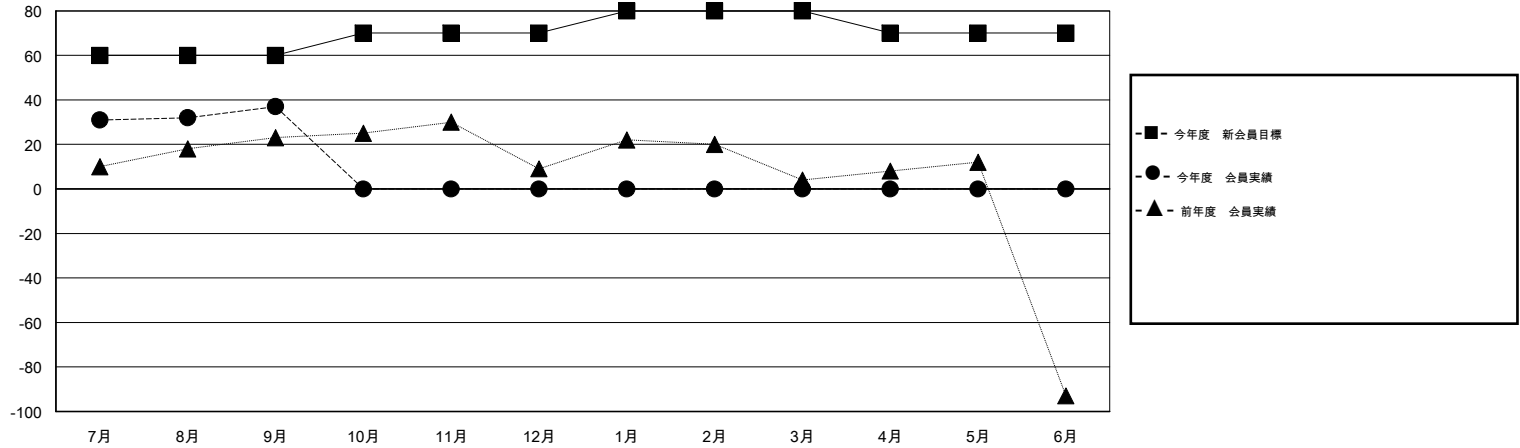

MONTHLY MEMBERSHIP PROGRESS REPORT

District 336 C

Results as of: 9/30/2014

GMT: Chikao Suzuki

地域 JAPAN

GMT会則地域 5-Jap

クラブ					名				
結果: 2014-2015					結果: 2014-2015				
四半期	新クラブ目標	新クラブ	解散クラブ	純増/減	四半期	新会員目標	チャーターメン バー/新会員	退会者	純増/減
7月/8月/9月	0	0	0	0	7月/8月/9月	60	88	51	37
10月/11月/12月	0	0	0	0	10月/11月/12月	10	0	0	0
1月/2月/3月	1	0	0	0	1月/2月/3月	10	0	0	0
4月/5月/6月	0	0	0	0	4月/5月/6月	-10	0	0	0

新クラブ目標及び実績累計

会員目標及び実績累計

解散クラブ: 0	47 CLUBS OF 100 一名以上の新会員を登録	男女別
		男性 3,037 (92.70%)
		女性 239 (7.30%)
退会者	健康診断データはこちら	家族会員 49
物故会員 3		世帯主 24
クラブ解散 0		世帯主以外 25
その他 48		
合計 51		